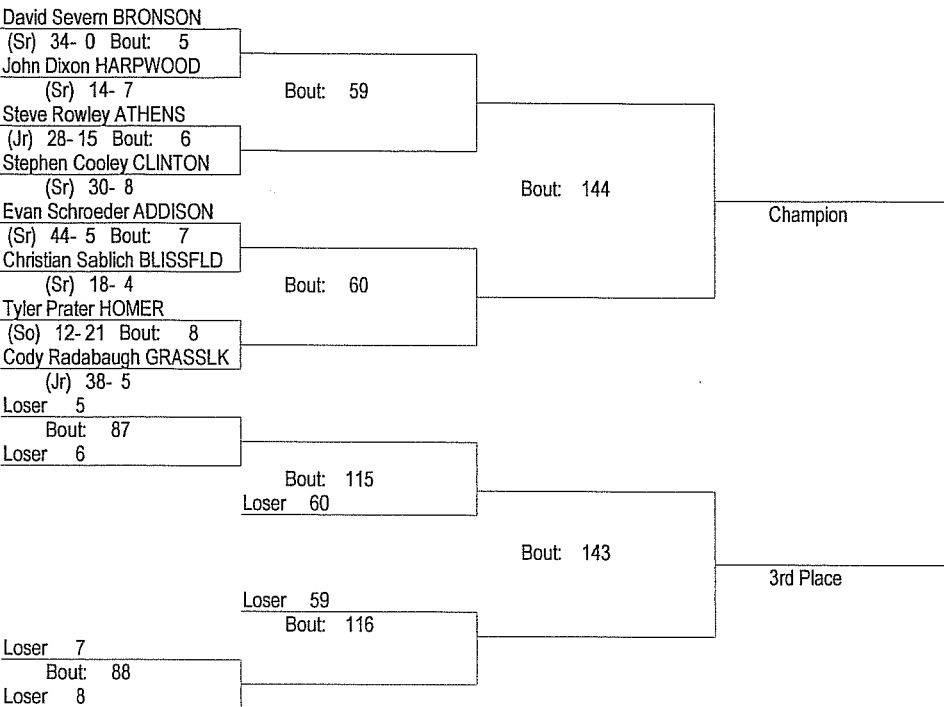

MHSAA Div. 4 Regional #16

2/20/10

215